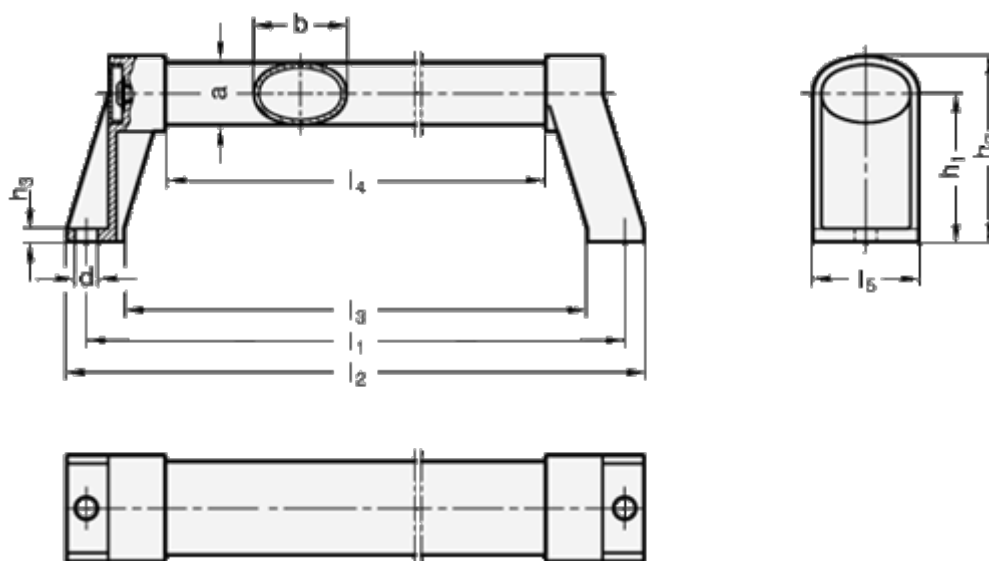

Varenummer: 20334136200EL
Beskrivelse: E+G Ovalt håndtag i aluminium
GN 334.1-36-200-EL

Mål

a = 24	l3 = 171
b = 36	l4 = 139
d = 8.5	l5 = 41
h1 = 57	
h2 = 72	
h3 = 5	
l1 = 200	
l2 = 215	